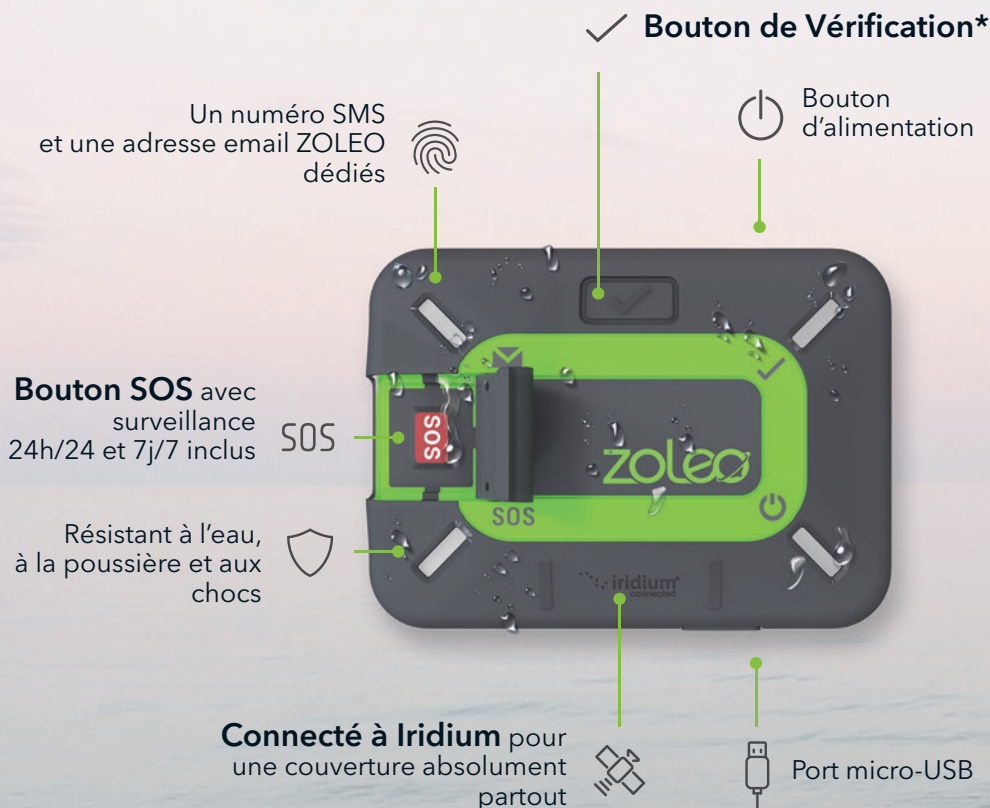

En cas de couverture cellulaire...

L'application ZOLEO transmet les messages en douceur sur le réseau cellulaire et Wi-Fi. Vous recevrez le message, même si votre communicateur satellite ZOLEO est éteint ou utilisé par un ami !

La Messagerie Globale, telle que pensée

Grâce à ZOLEO, profitez d'une de messagerie globale sans faille depuis votre téléphone ou votre tablette, à un prix abordable.

- **Développe la couverture de votre messagerie** sans interruption en transmettant par satellite, couverture cellulaire et Wi-Fi
- **Une expérience de messagerie conviviale**
- Facilite la tâche à vos contacts en leur permettant de vous joindre via votre **numéro SMS et votre adresse e-mail ZOLEO**
- Une tarification adaptée à votre situation pour une **meilleure rentabilité** par rapport aux autres communicateurs utilisant Iridium

Fonctionnalités Sécurisées pour une Sérénité d'esprit

Peu importe votre destination, vous aurez accès aux alertes SOS, aux vérifications et aux prévisions météo. Voici de quoi renforcer votre tranquillité d'esprit, pour vous et pour tous ceux qui attendent à la maison.

Découvrez ZOLEO

Grâce à sa batterie longue durée et à sa résistance supérieure à l'eau, ZOLEO offre à la fois robustesse et durabilité. Elle vous accompagne en toutes circonstances.

**Les fonctionnalités SOS et de vérification sont accessibles directement depuis l'appareil ou via l'application ZOLEO.*